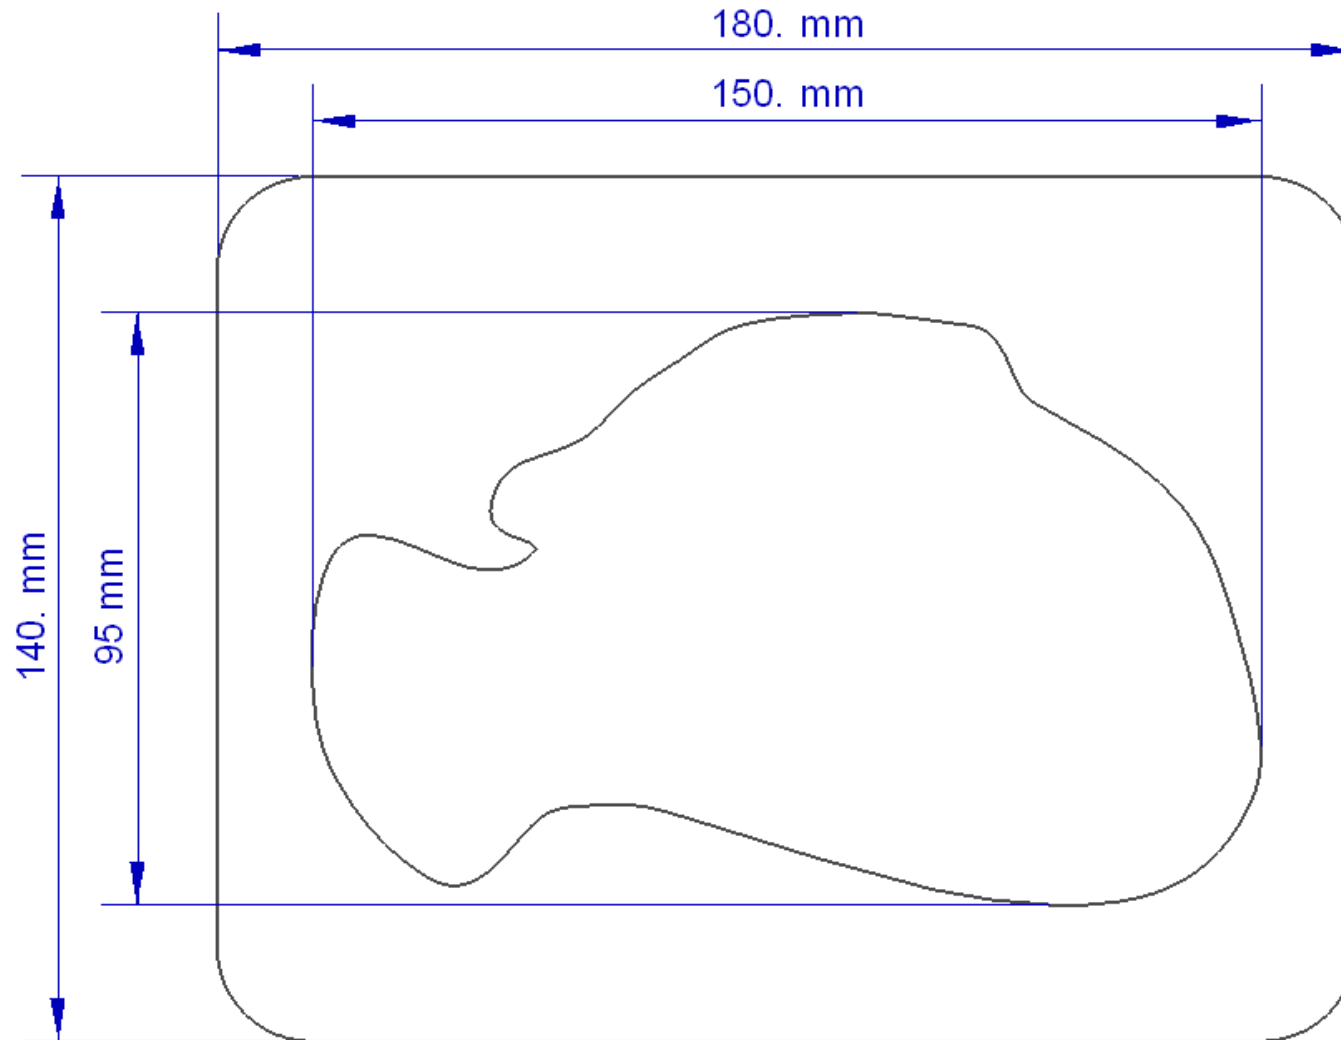

CODE ARTICLE	Poisson
DESIGNATION	Moule sujet Poisson 100 mm

CODE ARTICLE	Poisson
DESIGNATION	Moule sujet Poisson 150 mm